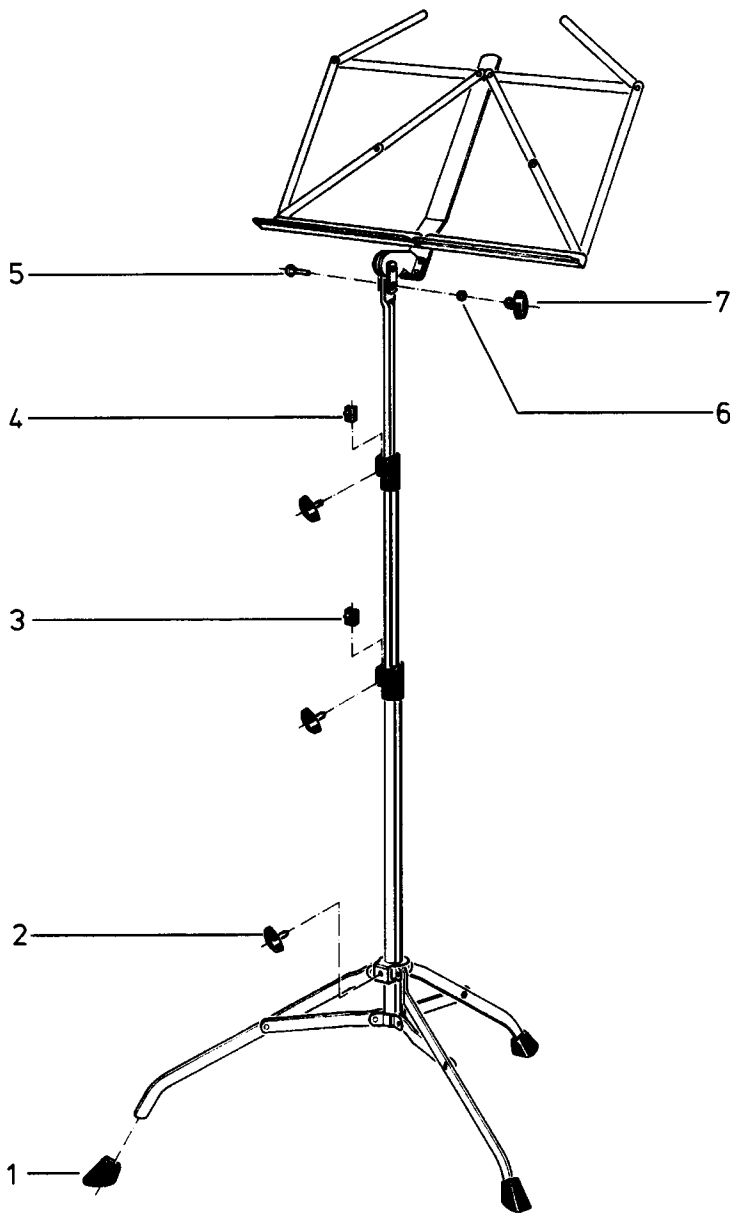

**107 Special Music Stand**

10700.000.02 chrome

10700.000.55 black

pos.	description	art.-no. chrome	art.-no. black	qty
1	leg cap	01.84.720.55	01.84.720.55	3
2	locking screw M6 x 15 mm	01.83.066.55	01.83.066.55	3
3	plastic locking spacer ø 16 mm	01.86.630.55	01.86.630.55	1
4	plastic locking spacer ø 12 mm	01.86.620.55	01.86.620.55	1
5	carriage bolt	03.07.145.29	03.07.145.29	1
6	washer	01.28.010.01	01.28.010.01	1
7	locking knob M5	01.83.250.55	01.83.250.55	1