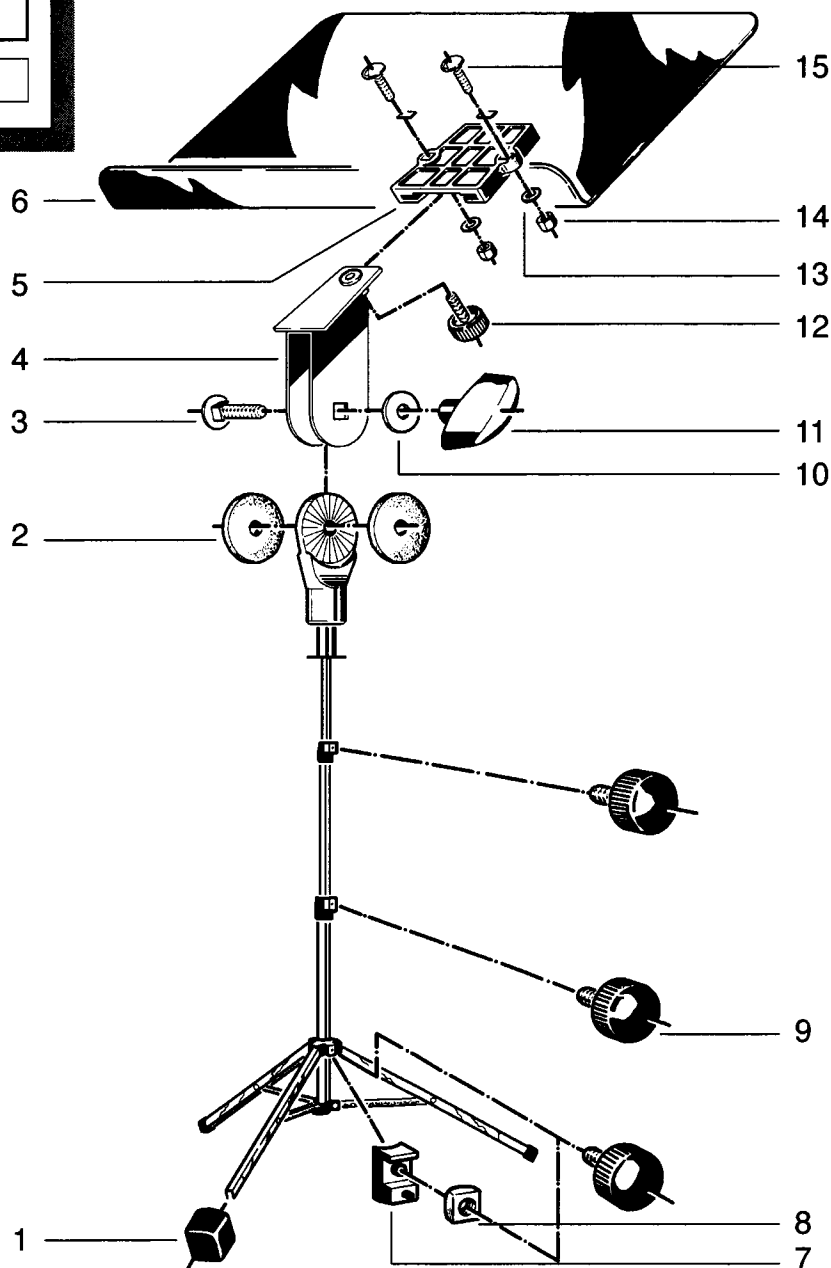

10068 Music Stand

10068.000.55 black

pos.	description	art.-no.	qty
1	leg cap	01.84.660.55	3
2	rubber washer 3 mm	03.21.160.55	2
3	carriage bolt M8 x 30 mm	01.09.090.55	1
4	connecting plate	5.11810.1.55	1
5	prisma	02.41.935.55	1
6	aluminium desk	01.65.327.55	1
7	plastic locking spacer	01.86.635.55	1
8	locking nut M6	03.08.305.00	1
9	knurled knob M6 x 15 mm	01.82.831.55	3
10	washer ø8,3 mm	01.49.025.01	1
11	locking knob	02.41.865.55	1
12	knurled knob M6 x 20 mm	01.82.835.55	1
13	washer ø5,3 m	01.28.010.15	2
14	cap nuts M5	03.08.220.15	2
15	carriage bolt M5 x 15 mm	03.07.120.01	2

SPARE PARTS MUSIC STANDS

SM
10068