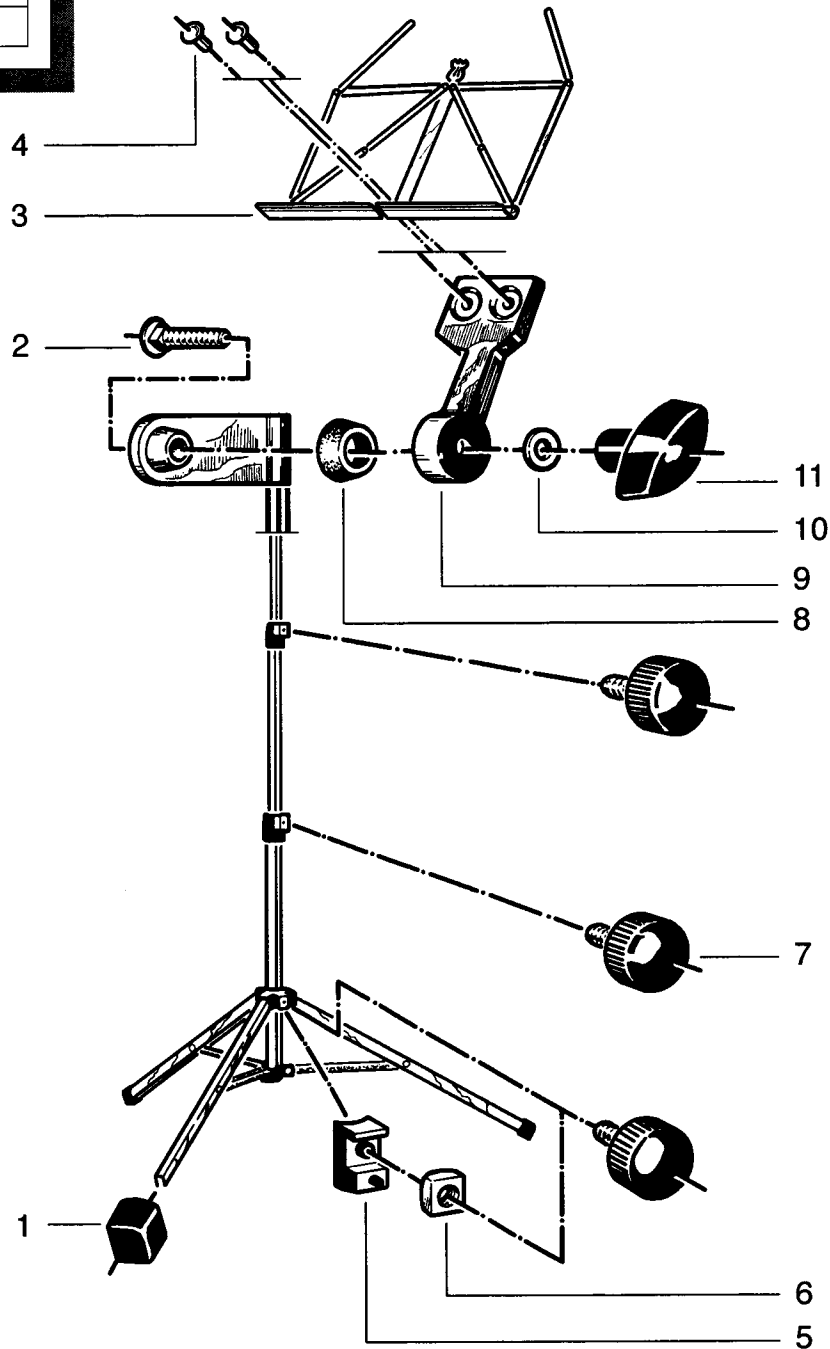

10060 Music Stand

10060.000.01 nickel

10060.000.55 black

pos.	description	art.-no. nickel	art.-no. black	qty
1	leg cap	01.84.660.55	01.84.660.55	3
2	carriage bolt M5 x 30 mm	03.07.150.01	03.07.150.01	1
3	desk complete	6.10060.1.01	6.10060.1.55	1
4	rivet	03.62.510.29	03.62.510.29	2
5	plastic locking spacer	01.86.635.55	01.86.635.55	1
6	locking nut M6	03.08.305.00	03.08.305.00	1
7	knurled knob M 6 x 15 mm	01.82.831.55	01.82.831.55	3
8	bushing	01.85.475.55	01.85.475.55	1
9	swivel connector	02.41.982.55	02.41.982.55	1
10	washer ø5,3 mm	01.28.010.01	01.28.010.01	1
11	locking knob big M5	01.83.250.55	01.83.250.55	1